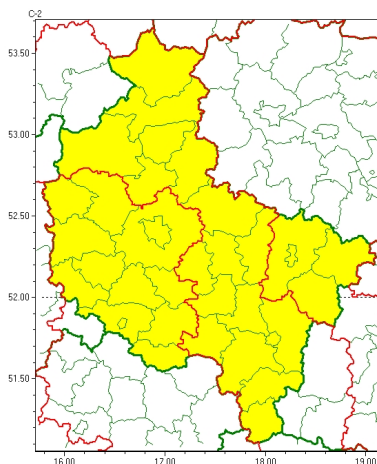

Zasięg ostrzeżeń w województwie

Burze z gradem
2023-06-23 05:20

WOJEWÓDZTWO WIELKOPOLSKIE
OSTRZEŻENIA METEOROLOGICZNE ZBIORCZO NR 92
WYKAZ OBOWIĄZUJĄCYCH OSTRZEŻEŃ
o godz. 05:20 dnia 23.06.2023

Zjawisko/Stopień zagrożenia	Burze z gradem/1
Obszar (w nawiasie numer ostrzeżenia dla powiatu)	powiaty: kolski(35), Konin(35), koniński(35), turecki(35)
Ważność	od godz. 08:00 dnia 23.06.2023 do godz. 16:00 dnia 23.06.2023
Prawdopodobieństwo	80%
Przebieg	Prognozowane są burze, którym miejscami będą towarzyszyć silne opady deszczu od 20 mm do 35 mm oraz porywy wiatru do 85 km/h. Miejscami grad.
SMS	IMGW-PIB OSTRZEŻENIA: BURZE Z GRADEM/1 wielkopolskie (4 powiaty) od 08:00/23.06 do 16:00/23.06.2023 deszcz 35 mm, grad, porywy 85 km/h. Dotyczy powiatów: kolski, Konin, koniński i turecki.
RSO	Woj. wielkopolskie (4 powiaty), IMGW-PIB wydał ostrzeżenie pierwszego stopnia o burzach z gradem
Uwagi	Brak.
Zjawisko/Stopień zagrożenia	Burze z gradem/1
Obszar (w nawiasie numer ostrzeżenia dla powiatu)	powiaty: gostyński(34), grodziski(36), kościański(36), leszczyński(36), Leszno(36), międzybuzki(33), nowotomyski(36), Poznań (34), poznański(35), rawicki(34), szamotulski(34), remski(36), wolsztyński(36)
Ważność	od godz. 23:00 dnia 22.06.2023 do godz. 06:00 dnia 23.06.2023
Prawdopodobieństwo	80%