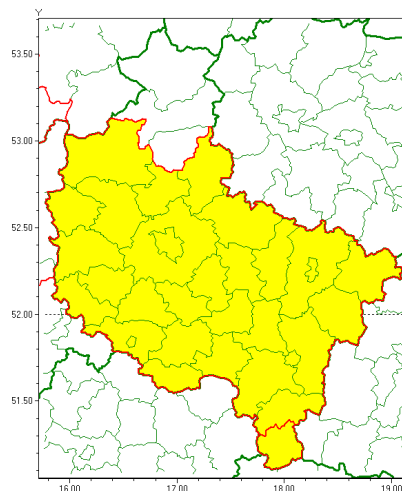

Zasięg ostrzeżenia w województwie

Intensywne opady śniegu

Ostrzeżenie meteorologiczne Nr 81

Nazwa biura	IMGW-PIB Meteorological Forecast Centre, Poznan Team
Zjawisko/stopień zagrożenia	Intensywne opady śniegu/ 1
Obszar	województwo wielkopolskie powiat kpiński
Ważność	od godz. 19:00 dnia 23.12.2021 do godz. 07:00 dnia 24.12.2021
Przebieg	Prognozowane śniegowe opady powodujące miejscami przyrost pokrywy śnieżnej do 10 cm. Najintensywniejsze opady wystąpią przed północą. Nad ranem opady śniegu będą przechodziły w śnieg z deszczem. Przejściowo możliwe opady mroźne.
Prawdopodobieństwo wystąpienia zjawiska(%)	90%
Uwagi	Brak.
Dyrektor synoptyk IMGW-PIB	Lech Buchert
Godzina i data wydania	godz. 12:12 dnia 23.12.2021
SMS	IMGW-PIB OSTRZEŻENIE: NIEG/1 wielkopolskie/kpiński od 19:00/23.12 do 07:00/24.12.2021 przyrost pokrywy 10 cm.