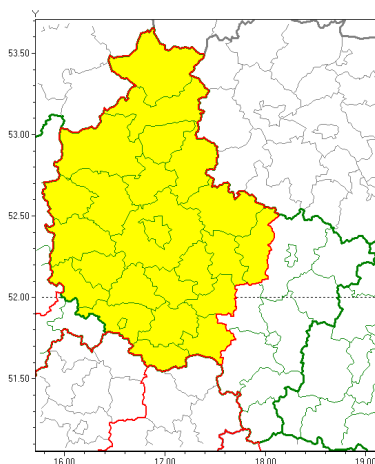

Zasięg ostrzeżeń w województwie

Intensywne opady deszczu
2020-08-02 19:46

WOJEWÓDZTWO WIELKOPOLSKIE
OSTRZEŻENIA METEOROLOGICZNE ZBIORCZO NR 96
WYKAZ OBYWÓW ZUJACYCH OSTRZEŻENIE
o godz. 19:46 dnia 02.08.2020

Zjawisko/Stopień zagrożenia	Intensywne opady deszczu/1
Obszar (w nawiasie numer ostrzeżenia dla powiatu)	powiaty: chodzieski(45), czarnkowsko-trzcianecki(38), gnieźnieński(49), gostyński(41), grodziski(38), jarociński(43), kościański(40), krotoszyński(45), leszczyński(40), Leszno(40), międzybuzki(34), nowotomyski(37), obornicki(40), pilski(45), Poznań (41), poznański(41), rawicki(43), słupecki(52), szamotulski(37), redziński(42), remski(42), wągrowiecki(47), wolsztyński(38), wrzesiński(46), złotowski(44)
Ważność	od godz. 05:00 dnia 03.08.2020 do godz. 20:00 dnia 03.08.2020
Prawdopodobieństwo	80%
Przebieg	Prognozuje się wystąpienie opadów deszczu, okresami o natężeniu umiarkowanym i silnym. Prognozowana wysokość opadów za okres ważności od 20 mm do 30 mm, lokalnie do 40 mm.
SMS	IMGW-PIB OSTRZEŻENIA: DESZCZ/1 wielkopolskie (25 powiatów) od 05:00/03.08 do 20:00/03.08.2020 40 mm. Dotyczy powiatów: chodzieski, czarnkowsko-trzcianecki, gnieźnieński, gostyński, grodziski, jarociński, kościański, krotoszyński, leszczyński, Leszno, międzybuzki, nowotomyski, obornicki, pilski, Poznań, poznański, rawicki, słupecki, szamotulski, redziński, remski, wągrowiecki, wolsztyński, wrzesiński i złotowski.
RSO	Woj. wielkopolskie (25 powiatów), IMGW-PIB wydał ostrzeżenie pierwszego stopnia o intensywnych opadach deszczu
Uwagi	Brak.
Dyrektor synoptyk IMGW-PIB	Magdalena Muszyńska-Karbowska