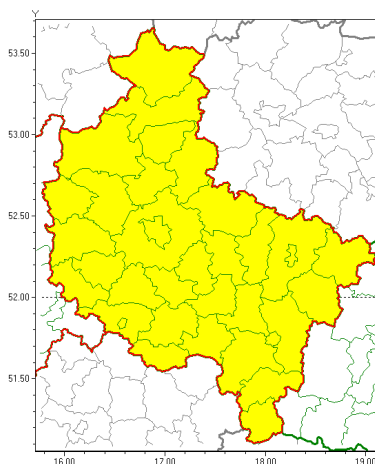

Zasięg ostrzeżeń w województwie

Burze z gradem
2020-07-16 07:22

WOJEWÓDZTWO WIELKOPOLSKIE
OSTRZEŻENIA METEOROLOGICZNE ZBIORCZO NR 85
WYKAZ OBIĘTOŚCI BURZOWYCH OSTRZEŻEŃ
o godz. 07:22 dnia 16.07.2020

Zjawisko/Stopień zagrożenia	Burze z gradem/1
Obszar (w nawiasie numer ostrzeżenia dla powiatu)	powiaty: chodzieski(41), czarnkowsko-trzcianecki(34), gnieźnieński(45), gostyński(36), grodziski(33), jarociński(38), kaliski(50), Kalisz(48), kpiński(47), kołski(52), Konin(50), koniński(50), kociański(35), krotoszyński(40), leszczyński(35), Leszno(35), międzybuzki(30), nowotomyski(32), obornicki(36), ostrowski(49), ostrzeszowski(48), pilski(41), pleszewski(47), Poznań (36), poznański(36), rawicki(38), słupecki(46), szamotulski(33), redzki(37), remski(37), turecki(53), wgrowiecki(43), wolsztyński(33), wrzesiński(41), złotowski(40)
Ważność	od godz. 13:00 dnia 16.07.2020 do godz. 22:00 dnia 16.07.2020
Prawdopodobieństwo	85%
Przebieg	Prognozuje się wystąpienie burz z opadami deszczu miejscami od 20 mm do 30 mm, lokalnie do 40 mm oraz porywami wiatru do 80 km/h. Miejscami grad.
SMS	IMGW-PIB OSTRZEŻENIA: BURZE Z GRADEM/1 wielkopolskie (wszystkie powiaty) od 13:00/16.07 do 22:00/16.07.2020 deszcz 40 mm, miejscami grad, porywy 80 km/h. Dotyczy powiatów: wszystkie powiaty.
RSO	Woj. wielkopolskie (wszystkie powiaty), IMGW-PIB wydał ostrzeżenie pierwszego stopnia o burzach z gradem
Uwagi	Brak.
Dyrektor synoptyk IMGW-PIB	Leszek Szaradowski