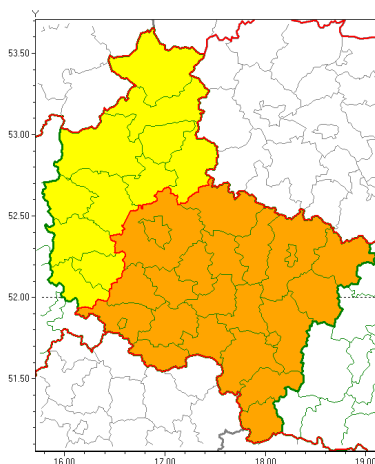

Zasięg ostrzeżeń w województwie

Burze z gradem  
2020-07-10 09:11

**WOJEWÓDZTWO WIELKOPOLSKIE**  
**OSTRZEŻENIA METEOROLOGICZNE ZBIORCZO NR 81**  
**WYKAZ OBOWIAZUJĄCYCH OSTRZEŻEŃ**  
**o godz. 09:11 dnia 10.07.2020**

<b>Zjawisko/Stopień zagrożenia</b>	Burze z gradem/1
<b>Obszar (w nawiasie numer ostrzeżenia dla powiatu)</b>	powiaty: chodzieski(39), czarnkowsko-trzcianecki(32), grodziski(31), międzybuzki(28), nowotomyski(30), obornicki(34), pilski(39), szamotulski(31), wolsztyński(31), złotowski(38)
<b>Ważność</b>	od godz. 14:00 dnia 10.07.2020 do godz. 22:00 dnia 10.07.2020
<b>Prawdopodobieństwo</b>	85%
<b>Przebieg</b>	Prognozuje się wystąpienie burz z opadami deszczu miejscami od 20 mm do 30 mm, lokalnie do 40 mm oraz porywami wiatru do 90 km/h. Miejscami grad.
<b>SMS</b>	IMGW-PIB OSTRZEŻENIA: BURZE Z GRADEM/1 wielkopolskie (11 powiatów) od 14:00/10.07 do 22:00/10.07.2020 deszcz 40 mm, porywy 90 km/h. Dotyczy powiatów: chodzieski, czarnkowsko-trzcianecki, grodziski, międzybuzki, nowotomyski, obornicki, pilski, szamotulski, wolsztyński i złotowski.
<b>RSO</b>	Woj. wielkopolskie (11 powiatów), IMGW-PIB wydał ostrzeżenia pierwszego stopnia o burzach z gradem
<b>Uwagi</b>	Brak.
<b>Zjawisko/Stopień zagrożenia</b>	Burze z gradem/2