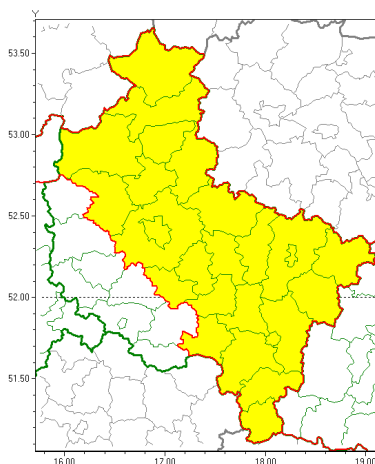

Zasięg ostrzeżeń w województwie

Burze z gradem
2020-06-25 12:48

WOJEWÓDZTWO WIELKOPOLSKIE
OSTRZEŻENIA METEOROLOGICZNE ZBIORCZO NR 70
WYKAZ OBOWIĄZUJĄCYCH OSTRZEŻEŃ
o godz. 12:48 dnia 25.06.2020

Zjawisko/Stopień zagrożenia	Burze z gradem/1
Obszar (w nawiasie numer ostrzeżenia dla powiatu)	powiaty: chodzieski(34), czarnkowsko-trzcianecki(27), gnieźnieński(40), jarociński(32), kaliski(45), Kalisz(43), kpiński(41), kolski(47), Konin(45), koniński(45), krotoszyński(34), obornicki(29), ostrowski(43), ostrzeszowski(42), pilski(34), pleszewski(42), Poznań(30), poznański(30), słupecki(41), szamotulski(27), redzki(31), remski(31), turecki(48), wgrowiecki(36), wrzesiński(36), złotowski(34)
Ważność	od godz. 15:00 dnia 25.06.2020 do godz. 24:00 dnia 26.06.2020
Prawdopodobieństwo	80%
Przebieg	Prognozuje się wystąpienie burz z opadami deszczu miejscami od 20 mm do 30 mm oraz porywami wiatru do 75 km/h. Miejscami grad.
SMS	IMGW-PIB OSTRZEŻENIA: BURZE Z GRADEM/1 wielkopolskie (26 powiatów) od 15:00/25.06 do 24:00/26.06.2020 deszcz 30 mm, porywy 75 km/h. Dotyczy powiatów: chodzieski, czarnkowsko-trzcianecki, gnieźnieński, jarociński, kaliski, Kalisz, kpiński, kolski, Konin, koniński, krotoszyński, obornicki, ostrowski, ostrzeszowski, pilski, pleszewski, Poznań, poznański, słupecki, szamotulski, redzki, remski, turecki, wgrowiecki, wrzesiński i złotowski.
RSO	Woj. wielkopolskie (26 powiatów), IMGW-PIB wydał ostrzeżenie pierwszego stopnia o burzach z gradem
Uwagi	Brak.
Dyżurny synoptyk IMGW-PIB	Magdalena Muszyńska-Karbowska