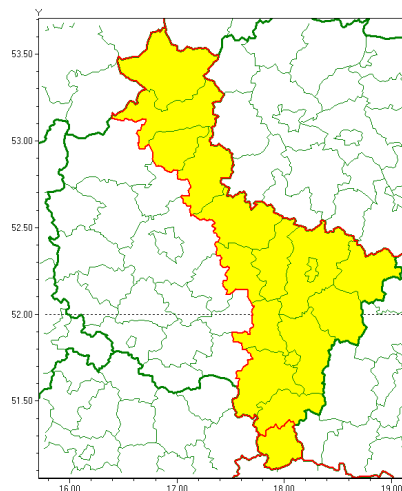

### Zasięg ostrzeżenia w województwie

Silny deszcz z burzami

### Ostrzeżenie meteorologiczne Nr 38

<b>Nazwa biura</b>	IMGW-PIB Biuro Prognoz Meteorologicznych w Poznaniu
<b>Zjawisko/stopień zagrożenia</b>	Silny deszcz z burzami/ 1
<b>Obszar</b>	województwo wielkopolskie <b>powiat k pi ski</b>
<b>Ważność</b>	od godz. 09:30 dnia 22.06.2020 do godz. 22:00 dnia 22.06.2020
<b>Przebieg</b>	Prognozuje się wystąpienie opadów deszczu okresami o natężeniu umiarkowanym, okresami silnym. Prognozowana wysokość opadów za okres ważności Ostrzeżenia - miejscami od 20 mm do 40 mm, lokalnie 50 mm. W trakcie opadów deszczu będzie występować pową burze z porywami wiatru do 75 km/h. Możliwe opady gradu.
<b>Prawdopodobieństwo wystąpienia zjawiska(%)</b>	80%
<b>Uwagi</b>	Z uwagi na dynamiczną sytuację meteorologiczną ostrzeżenie może ulec aktualizacji.
<b>Dyrektor synoptyk IMGW-PIB</b>	Leszek Szaradowski
<b>Godzina i data wydania</b>	godz. 07:14 dnia 22.06.2020
<b>SMS</b>	IMGW-PIB OSTRZEŻENIE: DESZCZ i BURZE/1 wielkopolskie/k pi ski od 09:30/22.06 do 22:00/22.06.2020 50 mm; porywy 75 km/h.
Opracowanie niniejsze i jego format, jako przedmiot prawa autorskiego podlega ochronie prawnej, zgodnie z przepisami ustawy z dnia 4 lutego 1994r o prawie autorskim i prawach pokrewnych (dz. U. z 2006 r. Nr 90, poz. 631 z późn. zm.). Wszelkie dalsze udostępnianie, rozpowszechnianie (przedruk, kopiowanie, wiadomości sms) jest dozwolone wyłącznie w formie dosłownej z bezwzględnym wskazaniem źródła informacji tj. IMGW-PIB.	