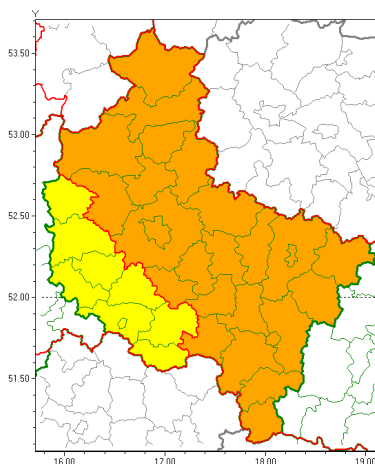

Zasięg ostrzeżeń w województwie

Burze z gradem
2020-06-19 06:30

WOJEWÓDZTWO WIELKOPOLSKIE
OSTRZEŻENIA METEOROLOGICZNE ZBIORCZO NR 57
WYKAZ OBYWÓW ZUCIANYCH OSTRZEŻENIAMI
o godz. 06:30 dnia 19.06.2020

Zjawisko/Stopień zagrożenia	Burze z gradem/2
Obszar (w nawiasie numer ostrzeżenia dla powiatu)	powiaty: chodzieski(30), czarnkowsko-trzcianecki(26), gnieźnieński(34), jarociński(28), kaliski(38), Kalisz(38), kpiński(36), kolski(41), Konin(39), koniński(39), krotoszyński(30), obornicki(26), ostrowski(38), ostrzeszowski(37), pilski(30), pleszewski(36), Poznań(27), poznański(27), słupecki(35), szamotulski(25), redzki(28), remski(29), turecki(41), wgrowiecki(31), wrzesiński(31), złotowski(30)
Ważność	od godz. 11:00 dnia 19.06.2020 do godz. 23:00 dnia 19.06.2020
Prawdopodobieństwo	90%
Przebieg	Prognozuje się wystąpienie burz z opadami deszczu miejscami od 30 mm do 40 mm, lokalnie do 50 mm oraz porywami wiatru do 90 km/h. Miejscami grad.
SMS	IMGW-PIB OSTRZEŻENIA: BURZE Z GRADEM/2 wielkopolskie (26 powiatów) od 11:00/19.06 do 23:00/19.06.2020 deszcz 50 mm, porywy 90 km/h, miejscami grad. Dotyczy powiatów: chodzieski, czarnkowsko-trzcianecki, gnieźnieński, jarociński, kaliski, Kalisz, kpiński, kolski, Konin, koniński, krotoszyński, obornicki, ostrowski, ostrzeszowski, pilski, pleszewski, Poznań, poznański, słupecki, szamotulski, redzki, remski, turecki, wgrowiecki, wrzesiński i złotowski.
RSO	Woj. wielkopolskie (26 powiatów), IMGW-PIB wydał ostrzeżenie drugiego stopnia o burzach z gradem
Uwagi	Brak.
Zjawisko/Stopień zagrożenia	Burze z gradem/1