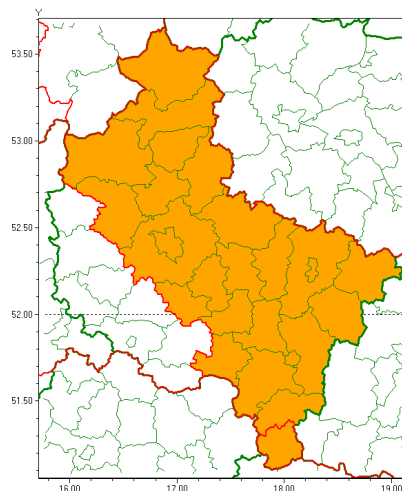

### Zasięg ostrzeżenia w województwie

Burze z gradem

### Ostrzeżenie meteorologiczne Nr 36

<b>Nazwa biura</b>	IMGW-PIB Biuro Prognoz Meteorologicznych w Poznaniu
<b>Zjawisko/stopień zagrożenia</b>	Burze z gradem/ 2
<b>Obszar</b>	województwo wielkopolskie <b>powiat kpiński</b>
<b>Ważność</b>	od godz. 11:00 dnia 19.06.2020 do godz. 23:00 dnia 19.06.2020
<b>Przebieg</b>	Prognozuje się wystąpienie burz z opadami deszczu miejscami od 30 mm do 40 mm, lokalnie do 50 mm oraz porywami wiatru do 90 km/h. Miejscami grad.
<b>Prawdopodobieństwo wystąpienia zjawiska(%)</b>	90%
<b>Uwagi</b>	Brak.
<b>Dyrektor synoptyk IMGW-PIB</b>	Piotr Szewczak
<b>Godzina i data wydania</b>	godz. 06:30 dnia 19.06.2020
<b>SMS</b>	IMGW-PIB OSTRZEŻENIE: BURZE Z GRADEM/2 wielkopolskie/kpiński od 11:00/19.06 do 23:00/19.06.2020 deszcz 50 mm, porywy 90 km/h, miejscami grad.