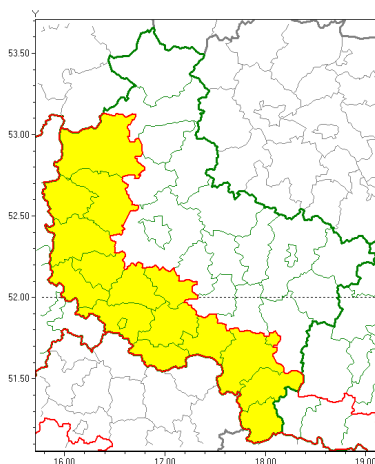

Zasięg ostrzeżeń w województwie

Burze z gradem
2020-06-13 12:23

WOJEWÓDZTWO WIELKOPOLSKIE
OSTRZEŻENIA METEOROLOGICZNE ZBIORCZO NR 50
WYKAZ OBYWÓW ZUJACYCH OSTRZEŻENIA
o godz. 12:23 dnia 13.06.2020

Zjawisko/Stopień zagrożenia	Burze z gradem/1
Obszar (w nawiasie numer ostrzeżenia dla powiatu)	powiaty: czarnkowsko-trzcianecki(24), gostyński(27), grodziski(24), Kalisz(35), kpiński(33), kościański(26), krotoszyński(28), leszczyński(26), Leszno(26), międzybuzki(22), nowotomyski(23), ostrowski(35), ostrzeszowski(34), rawicki(28), szamotulski(23), remski(27), wolsztyński(24)
Ważność	od godz. 12:45 dnia 13.06.2020 do godz. 01:30 dnia 14.06.2020
Prawdopodobieństwo	80%
Przebieg	Prognozuje się wystąpienie burz z opadami deszczu miejscami od 20 mm do 30 mm, lokalnie do 40 mm oraz porywami wiatru do 80 km/h. Miejscami możliwy grad.
SMS	IMGW-PIB OSTRZEŻENIA: BURZE Z GRADEM/1 wielkopolskie (17 powiatów) od 12:45/13.06 do 01:30/14.06.2020 deszcz 40 mm, porywy 80 km/h. Dotyczy powiatów: czarnkowsko-trzcianecki, gostyński, grodziski, Kalisz, kpiński, kościański, krotoszyński, leszczyński, Leszno, międzybuzki, nowotomyski, ostrowski, ostrzeszowski, rawicki, szamotulski, remski i wolsztyński.
RSO	Woj. wielkopolskie (17 powiatów), IMGW-PIB wydał ostrzeżenie pierwszego stopnia o burzach z gradem
Uwagi	Brak.
Dyrektor synoptyk IMGW-PIB	Leszek Szaradowski