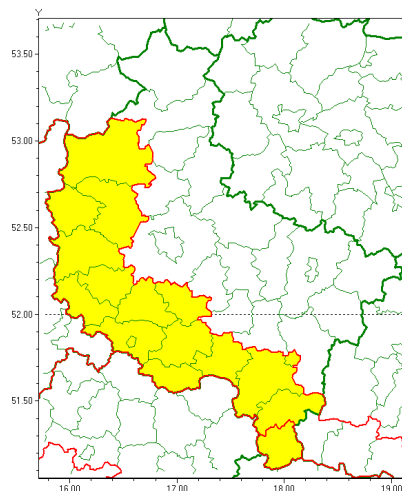

Zasięg ostrzeżenia w województwie

Burze z gradem

Ostrzeżenie meteorologiczne Nr 33

Nazwa biura	IMGW-PIB Biuro Prognoz Meteorologicznych w Poznaniu
Zjawisko/stopień zagrożenia	Burze z gradem/ 1
Obszar	województwo wielkopolskie powiat kpiński
Ważność	od godz. 12:45 dnia 13.06.2020 do godz. 01:30 dnia 14.06.2020
Przebieg	Prognozuje się wystąpienie burz z opadami deszczu miejscami od 20 mm do 30 mm, lokalnie do 40 mm oraz porywami wiatru do 80 km/h. Miejscami możliwy grad.
Prawdopodobieństwo wystąpienia zjawiska(%)	80%
Uwagi	Brak.
Dyrektor synoptyk IMGW-PIB	Leszek Szaradowski
Godzina i data wydania	godz. 12:23 dnia 13.06.2020
SMS	IMGW-PIB OSTRZEŻENIE: BURZE Z GRADEM/1 wielkopolskie/kpiński od 12:45/13.06 do 01:30/14.06.2020 deszcz 40 mm, porywy 80 km/h.