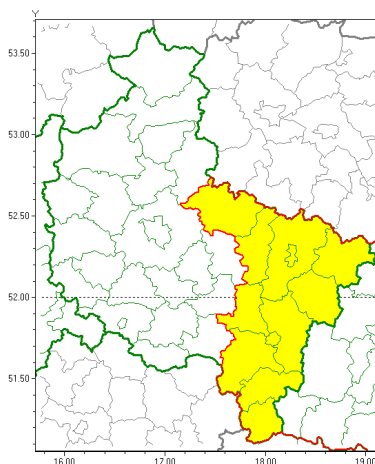

Zasięg ostrzeżeń w województwie

Burze z gradem  
2020-05-25 09:05

**WOJEWÓDZTWO WIELKOPOLSKIE**  
**OSTRZEŻENIA METEOROLOGICZNE ZBIORCZO NR 46**  
**WYKAZ OBOWIĄZUJĄCYCH OSTRZEŻEŃ**  
**o godz. 09:05 dnia 25.05.2020**

<b>Zjawisko/Stopień zagrożenia</b>	Burze z gradem/1
<b>Obszar (w nawiasie numer ostrzeżenia dla powiatu)</b>	powiaty: gnieźnieński(30), kaliski(34), Kalisz(33), kpiński(31), kolski(36), Konin(34), koniński(34), ostrowski(33), ostrzeszowski(32), pleszewski(32), słupecki(31), turecki(36)
<b>Ważność</b>	od godz. 13:00 dnia 25.05.2020 do godz. 21:00 dnia 25.05.2020
<b>Prawdopodobieństwo</b>	85%
<b>Przebieg</b>	Prognozuje się wystąpienie burz z opadami deszczu miejscami od 10 mm do 20 mm, lokalnie do 35 mm oraz porywami wiatru do 70 km/h. Miejscami możliwy grad.
<b>SMS</b>	IMGW-PIB OSTRZEŻEGA: BURZE Z GRADEM/1 wielkopolskie (12 powiatów) od 13:00/25.05 do 21:00/25.05.2020 deszcz 35 mm, porywy 70 km/h. Dotyczy powiatów: gnieźnieński, kaliski, Kalisz, kpiński, kolski, Konin, koniński, ostrowski, ostrzeszowski, pleszewski, słupecki i turecki.
<b>RSO</b>	Woj. wielkopolskie (12 powiatów), IMGW-PIB wydał ostrzeżenie pierwszego stopnia o burzach z gradem
<b>Uwagi</b>	Brak.
<b>Dyżurny synoptyk IMGW-PIB</b>	Piotr Szewczak