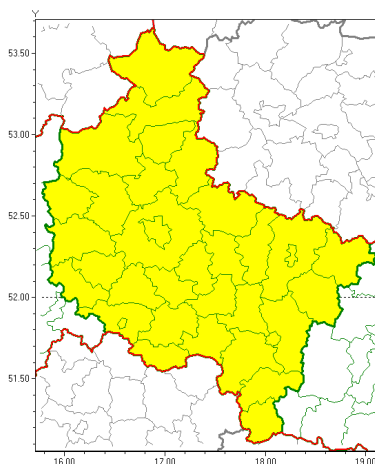

Zasięg ostrzeżeń w województwie

Burze z gradem
2020-05-24 09:29

WOJEWÓDZTWO WIELKOPOLSKIE
OSTRZEŻENIA METEOROLOGICZNE ZBIORCZO NR 45
WYKAZ OBOWIAZUJĄCYCH OSTRZEŻEŃ
o godz. 09:29 dnia 24.05.2020

Zjawisko/Stopień zagrożenia	Burze z gradem/1
Obszar (w nawiasie numer ostrzeżenia dla powiatu)	powiaty: chodzieski(28), czarnkowsko-trzcianecki(23), gnieźnieński(29), gostyński(25), grodziski(23), jarociński(25), kaliski(33), Kalisz(32), kpiński(30), kołski(35), Konin(33), koniński(33), kociński(24), krotoszyński(26), leszczyński(24), Leszno(24), międzybuzki(21), nowotomyski(22), obornicki(24), ostrowski(32), ostrzeszowski(31), pilski(28), pleszewski(31), Poznań (24), poznański(24), rawicki(26), słupecki(30), szamotulski(22), redziński(25), remski(25), turecki(35), wgrowiecki(27), wolsztyński(23), wrzesiński(27), złotowski(28)
Ważność	od godz. 12:00 dnia 24.05.2020 do godz. 20:00 dnia 24.05.2020
Prawdopodobieństwo	75%
Przebieg	Prognozuje się wystąpienie burz z opadami deszczu miejscami do 20 mm oraz porywami wiatru do 75 km/h. Miejscami możliwy drobny grad.
SMS	IMGW-PIB OSTRZEŻENIA: BURZE Z GRADEM/1 wielkopolskie (wszystkie powiaty) od 12:00/24.05 do 20:00/24.05.2020 deszcz 20 mm, porywy 75 km/h. Dotyczy powiatów: wszystkie powiaty.
RSO	Woj. wielkopolskie (wszystkie powiaty), IMGW-PIB wydał ostrzeżenie pierwszego stopnia o burzach z gradem
Uwagi	Brak.
Dyrektor synoptyk IMGW-PIB	Przemysław Szrama