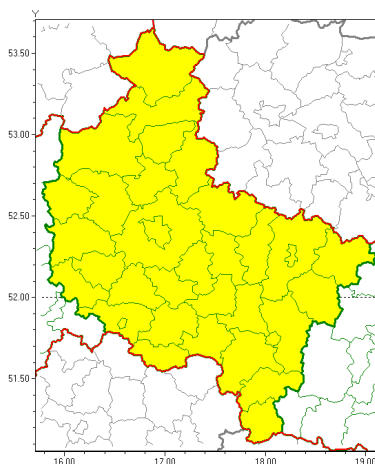

Zasięg ostrzeżeń w województwie

Przymrozki
2020-05-14 12:23

WOJEWÓDZTWO WIELKOPOLSKIE
OSTRZEŻENIA METEOROLOGICZNE ZBIORCZO NR 43
WYKAZ OBOWIĄZUJĄCYCH OSTRZEŻEŃ
o godz. 12:23 dnia 14.05.2020

Zjawisko/Stopień zagrożenia	Przymrozki/1
Obszar (w nawiasie numer ostrzeżenia dla powiatu)	powiaty: chodzieski(26), czarnkowsko-trzcianecki(21), gnieźnieński(27), gostyński(24), grodziski(22), jarociński(24), kaliski(32), Kalisz(31), kpiński(29), kołski(33), Konin(31), koniński(31), kociąski(23), krotoszyński(25), leszczyński(23), Leszno(23), międzybuzki(20), nowotomyski(21), obornicki(22), ostrowski(31), ostrzeszowski(30), pilski(26), pleszewski(30), Poznań (23), poznański(23), rawicki(25), słupecki(28), szamotulski(21), redziński(24), remski(24), turecki(33), wgrowiecki(25), wolsztyński(22), wrzesiński(26), złotowski(26)
Ważność	od godz. 01:00 dnia 15.05.2020 do godz. 07:00 dnia 15.05.2020
Prawdopodobieństwo	90%
Przebieg	Prognozuje się spadek temperatury do 0°C, a przy gruncie lokalnie do -4°C.
SMS	IMGW-PIB OSTRZEŻENIA: PRZYMROZKI/1 wielkopolskie (wszystkie powiaty) od 01:00/15.05 do 07:00/15.05.2020 temp. min 0 st., przy gruncie -4 st. Dotyczy powiatów: wszystkie powiaty.
RSO	Woj. wielkopolskie (wszystkie powiaty), IMGW-PIB wydał ostrzeżenia pierwszego stopnia o przymrozkach
Uwagi	Brak.
Dyrektor synoptyk IMGW-PIB	Marek Pruchniewicz