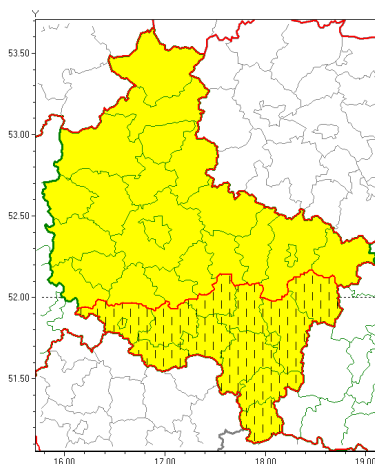

Zasięg ostrzeżeń w województwie

Przymrozki  
2020-03-31 13:15

**WOJEWÓDZTWO WIELKOPOLSKIE**  
**OSTRZEŻENIA METEOROLOGICZNE ZBIORCZO NR 32**  
**WYKAZ OBYWÓW ZUCIANYCH OSTRZEŻENIAMI**  
**o godz. 13:15 dnia 31.03.2020**

<b>Zjawisko/Stopień zagrożenia</b>	Przymrozki/1 ZMIANA
<b>Obszar (w nawiasie numer ostrzeżenia dla powiatu)</b>	powiaty: gostyński(18), jarociński(17), kaliski(22), Kalisz(21), kpiński(20), krotoszyński(18), leszczyński(17), Leszno(17), ostrowski(21), ostrzeszowski(21), pleszewski(21), rawicki(18), turecki(22)
<b>Ważność</b>	od godz. 13:15 dnia 31.03.2020 do godz. 08:00 dnia 02.04.2020
<b>Prawdopodobieństwo</b>	85%
<b>Przebieg</b>	W nocy 31.03./01.04 prognozuje się spadek temperatury do -4°C, a przy gruncie do -7°C. W nocy 01/02.04 spadek temperatury do -1°C, przy gruncie do -3°C. W środę temperatura maksymalna do 8°C, w czwartek do 10°C.
<b>SMS</b>	IMGW-PIB OSTRZEŻENIA: PRZYMROZKI/1 wielkopolskie (13 powiatów) od 13:15/31.03 do 08:00/02.04.2020 temp. min. w nocy -4 st.C, przy gruncie -7 st.C; w czwartek min. -1 st.C, przy gruncie -3 st.C. Dotyczy powiatów: gostyński, jarociński, kaliski, Kalisz, kpiński, krotoszyński, leszczyński, Leszno, ostrowski, ostrzeszowski, pleszewski, rawicki i turecki.
<b>RSO</b>	Woj. wielkopolskie (13 powiatów), IMGW-PIB wydał ostrzeżenie pierwszego stopnia o przymrozkach
<b>Uwagi</b>	Zmiana dotyczy terminu ważności ostrzeżenia.
<b>Zjawisko/Stopień zagrożenia</b>	Przymrozki/1