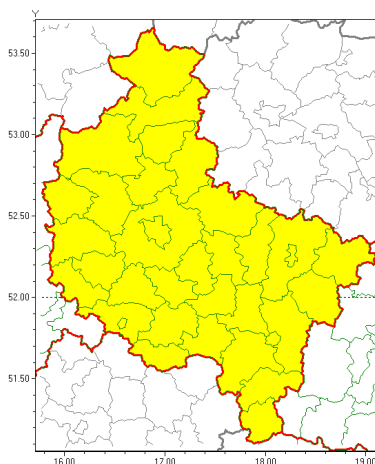

Zasięg ostrzeżeń w województwie

Silny wiatr
2020-03-12 23:25

WOJEWÓDZTWO WIELKOPOLSKIE
OSTRZEŻENIA METEOROLOGICZNE ZBIORCZO NR 24
WYKAZ OBYWÓW ZUCIANYCH OSTRZEŻENIAMI
o godz. 23:25 dnia 12.03.2020

Zjawisko/Stopień zagrożenia	Silny wiatr/1
Obszar (w nawiasie numer ostrzeżenia dla powiatu)	powiaty: chodzieski(13), czarnkowsko-trzcianecki(10), gnieźnieński(16), gostyński(15), grodziski(13), jarociński(14), kaliski(19), Kalisz(18), kpiński(17), kołski(19), Konin(18), koniński(18), kocimiążski(14), krotoszyński(15), leszczyński(14), Leszno(14), międzybuzki(11), nowotomyski(12), obornicki(11), ostrowski(18), ostrzeszowski(18), pilski(13), pleszewski(18), Poznań (13), poznański(13), rawicki(15), słupecki(17), szamotulski(11), redziński(14), remski(14), turecki(19), wgrowiecki(13), wolsztyński(13), wrzesiński(16), złotowski(13)
Ważność	od godz. 12:00 dnia 13.03.2020 do godz. 18:00 dnia 13.03.2020
Prawdopodobieństwo	80%
Przebieg	Przewiduje się wystąpienie silnego wiatru o średniej prędkości od 35 km/h do 45 km/h, w porywach do 80 km/h z zachodu.
SMS	IMGW-PIB OSTRZEŻENIA: WIATR/1 wielkopolskie (wszystkie powiaty) od 12:00/13.03 do 18:00/13.03.2020 prędkość do 45 km/h, porywy do 80 km/h, W. Dotyczy powiatów: wszystkie powiaty.
RSO	Woj. wielkopolskie (wszystkie powiaty), IMGW-PIB wydał ostrzeżenie pierwszego stopnia o silnym wietrze
Uwagi	Brak.
Dyżurny synoptyk IMGW-PIB	Leszek Szaradowski