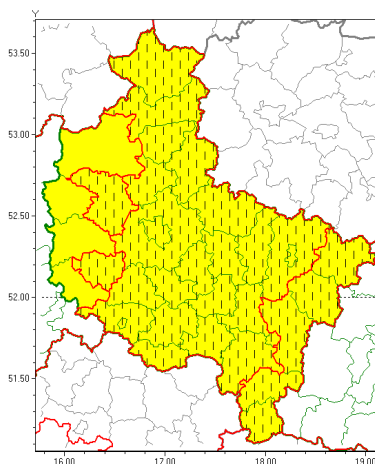

### Zasięg ostrzeżeń w województwie

Silny wiatr  
2020-02-10 19:41

**WOJEWÓDZTWO WIELKOPOLSKIE**  
**OSTRZEŻENIA METEOROLOGICZNE ZBIORCZO NR 15**  
**WYKAZ OBYWATELI ZUJACZYCH OSTRZEŻENIOM**  
**o godz. 19:41 dnia 10.02.2020**

<b>Zjawisko/Stopień zagrożenia</b>	Silny wiatr/1
<b>Obszar (w nawiasie numer ostrzeżenia dla powiatu)</b>	powiaty: chodzieski(6), gnieźnieński(9), gostyński(9), jarociński(8), kaliski(12), Kalisz(11), kępkiński(10), kolski(11), Konin(10), koniński(10), kościański(8), krotoszyński(9), leszczyński(8), Leszno(8), obornicki(5), ostrowski(11), ostrzeszowski(11), pilski(6), pleszewski(12), Poznań (7), poznański(7), rawicki(9), słupecki(10), redziński(8), remski(8), turecki(11), wągrowiecki(6), wrzesiński(10), złotowski(6)
<b>Ważność</b>	od godz. 03:00 dnia 11.02.2020 do godz. 21:00 dnia 11.02.2020
<b>Prawdopodobieństwo</b>	80%
<b>Przebieg</b>	Przewiduje się wystąpienie silnego wiatru o średniej prędkości od 25 km/h do 40 km/h, w porywach do 90 km/h, z zachodu.
<b>SMS</b>	IMGW-PIB OSTRZEŻENIA: WIATR/1 wielkopolskie (29 powiatów) od 03:00/11.02 do 21:00/11.02.2020 prędkość do 40 km/h, porywy do 90 km/h, W. Dotyczy powiatów: chodzieski, gnieźnieński, gostyński, jarociński, kaliski, Kalisz, kępkiński, kolski, Konin, koniński, kościański, krotoszyński, leszczyński, Leszno, obornicki, ostrowski, ostrzeszowski, pilski, pleszewski, Poznań, poznański, rawicki, słupecki, redziński, remski, turecki, wągrowiecki, wrzesiński i złotowski.
<b>RSO</b>	Woj. wielkopolskie (29 powiatów), IMGW-PIB wydał ostrzeżenie pierwszego stopnia o silnym wietrze
<b>Uwagi</b>	Brak.
<b>Zjawisko/Stopień zagrożenia</b>	Silny wiatr/1 ZMIANA