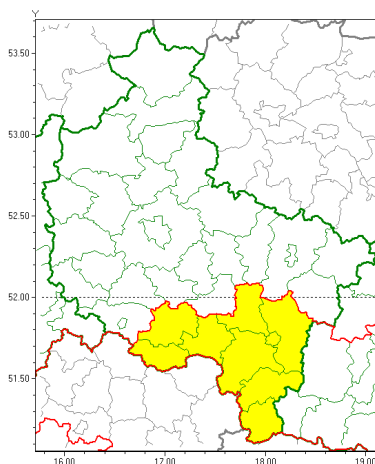

Zasięg ostrzeżeń w województwie

Opady mroźne  
2020-01-22 07:27

**WOJEWÓDZTWO WIELKOPOLSKIE**  
**OSTRZEŻENIA METEOROLOGICZNE ZBIORCZO NR 6**  
**WYKAZ OBLICZONYCH OSTRZEŻEŃ**  
**o godz. 07:27 dnia 22.01.2020**

Zjawisko/Stopień zagrożenia	Opady mroźne/1
Obszar (w nawiasie numer ostrzeżenia dla powiatu)	powiaty: gostyński(3), kaliski(5), Kalisz(5), kpiński(5), krotoszyński(3), ostrowski(5), ostrzeszowski(5), pleszewski(5), rawicki(3)
Ważność	od godz. 07:30 dnia 22.01.2020 do godz. 11:00 dnia 22.01.2020
Prawdopodobieństwo	85%
Przebieg	Prognozuje się miejscami wystąpienie słabych opadów mroźnego deszczu oraz mawkich powodujcych goledek.
SMS	IMGW-PIB OSTRZEŻENIA: MROŻNE OPADY/1 wielkopolskie (9 powiatów) od 07:30/22.01 do 11:00/22.01.2020 mroźne opady, drogi liskie. Dotyczy powiatów: gostyński, kaliski, Kalisz, kpiński, krotoszyński, ostrowski, ostrzeszowski, pleszewski i rawicki.
RSO	Woj. wielkopolskie (9 powiatów), IMGW-PIB wydał ostrzeżenie pierwszego stopnia o opadach mroźnych
Uwagi	Brak.
Dyrektor synoptyk IMGW-PIB	Piotr Szewczak