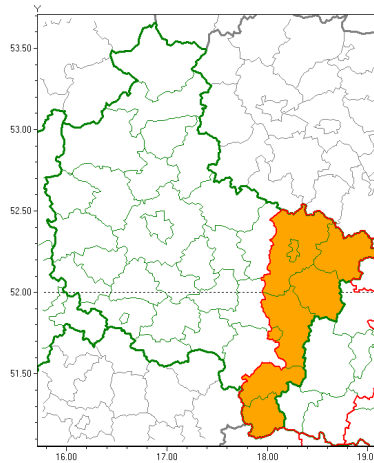

Zasięg ostrzeżeń w województwie

Burze z gradem
2019-06-13 10:25

WOJEWÓDZTWO WIELKOPOLSKIE
OSTRZEŻENIA METEOROLOGICZNE ZBIORCZO NR 73
WYKAZ OBOWIĄZUJĄCYCH OSTRZEŻEŃ
o godz. 10:25 dnia 13.06.2019

Zjawisko/Stopień zagrożenia	Burze z gradem/2
Obszar (w nawiasie numer ostrzeżenia dla powiatu)	powiaty: kaliski(38), Kalisz(35), kępno(34), koźmiński(38), Konin(39), koniński(39), ostrzeszowski(35), turecki(39)
Ważność	od godz. 15:00 dnia 13.06.2019 do godz. 06:00 dnia 14.06.2019
Prawdopodobieństwo	85%
Przebieg	Prognozuje się wystąpienie burz z opadami deszczu miejscami od 30 mm do 50 mm oraz porywami wiatru do 115 km/h. Miejscami grad.
SMS	IMGW-PIB OSTRZEŻENIA: BURZE Z GRADEM/2 wielkopolskie (8 powiatów) od 15:00/13.06 do 06:00/14.06.2019 deszcz 50 mm, porywy 115 km/h. Dotyczy powiatów: kaliski, Kalisz, kępno, koźmiński, Konin, koniński, ostrzeszowski i turecki.
RSO	Woj. wielkopolskie, IMGW-PIB wydał ostrzeżenie drugiego stopnia o burzach z gradem
Uwagi	Brak.
Dyrektor synoptyk IMGW-PIB	Lech Buchert