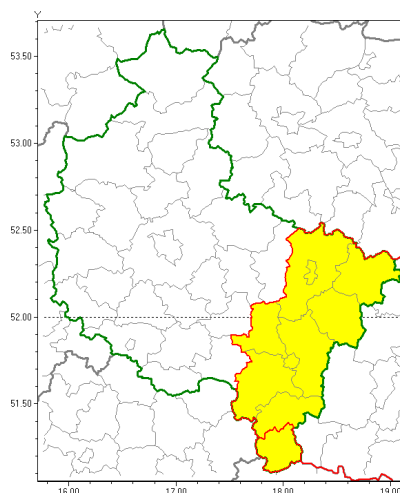

Zasięg ostrzeżenia w województwie

Oblodzenie

**Ostrzeżenie meteorologiczne Nr 13**

Nazwa biura	IMGW-PIB Biuro Prognoz Meteorologicznych w Poznaniu
Zjawisko/stopień zagrożenia	Oblodzenie/ 1
Obszar	województwo wielkopolskie powiat kpiński
Ważność	od godz. 02:00 dnia 12.02.2019 do godz. 08:00 dnia 12.02.2019
Przebieg	Prognozuje się zamarzanie mokrej nawierzchni dróg i chodników po opadach deszczu ze śniegiem lub mokrego śniegu. Temperatura minimalna od -1°C do 0°C, temperatura minimalna gruntu około -1°C.
Prawdopodobieństwo wystąpienia zjawiska(%)	80%
Uwagi	Brak.
Dyrektor synoptyk IMGW-PIB	Lech Buchert
Godzina i data wydania	godz. 13:05 dnia 11.02.2019
SMS	IMGW-PIB OSTRZEŻENIE: OBLODZENIE/1 wielkopolskie/kpiński od 02:00/12.02 do 08:00/12.02.2019 temp. min. od -1 st. do 0 st., przy gruncie do -1 st., lisko.