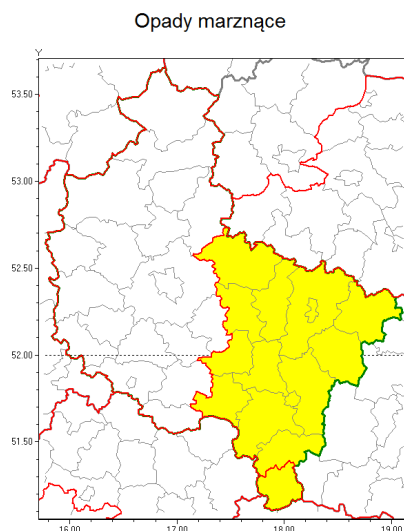

Zasięg ostrzeżenia w województwie

Ostrzeżenie meteorologiczne Nr 4

Nazwa biura	IMGW-PIB Biuro Prognoz Meteorologicznych Oddział w Poznaniu
Zjawisko/stopień zagrożenia	Opady marznące/ 1
Obszar	województwo wielkopolskie powiat kpiński
Ważność	od godz. 16:00 dnia 11.01.2019 do godz. 23:00 dnia 11.01.2019
Przebieg	Prognozuje się miejscami wystąpienie słabych opadów marznącego deszczu oraz mawki powodujących gołoledź.
Prawdopodobieństwo wystąpienia zjawiska(%)	80%
Uwagi	Brak.
Dyrektor synoptyk IMGW-PIB	Lech Buchert
Godzina i data wydania	godz. 07:44 dnia 11.01.2019
SMS	IMGW-PIB OSTRZEŻENIE: MARZNĄCE OPADY/1 wielkopolskie/kpiński od 16:00/11.01 do 23:00/11.01.2019 marznące opady, drogi liskie.