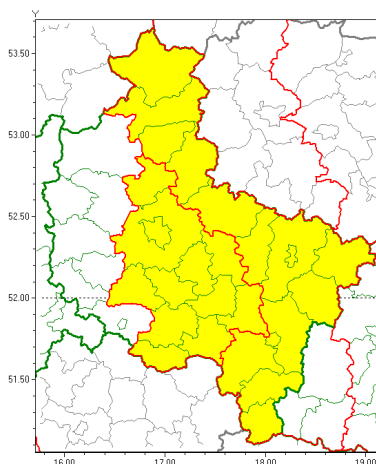

Zasięg ostrzeżeń w województwie

Opady marznące
2018-12-20 12:41

WOJEWÓDZTWO WIELKOPOLSKIE
OSTRZEŻENIA METEOROLOGICZNE ZBIORCZO NR 56
WYKAZ OBOWIĄZUJĄCYCH OSTRZEŻEŃ
o godz. 12:41 dnia 20.12.2018

Zjawisko/Stopień zagrożenia	Opady marznące/1
Obszar	powiaty: gostyński(25), jarociński(25), kościański(24), krotoszyński(29), obornicki(21), pleszewski(30), Poznań (22), poznański(22), rawicki(25), redziński(25), remski(26), wrzesiński(26)
Ważność	od godz. 17:00 dnia 20.12.2018 do godz. 22:00 dnia 20.12.2018
Prawdopodobieństwo	85%
Przebieg	Prognozuje się wystąpienie słabych opadów marznącego deszczu oraz mawki powodujących gołole.
SMS	IMGW-PIB OSTRZEŻEGA: MARZĄCE OPADY/1 wielkopolskie (12 powiatów) od 17:00/20.12 do 22:00/20.12.2018 marznące opady, drogi liskie. Dotyczy powiatów: gostyński, jarociński, kościański, krotoszyński, obornicki, pleszewski, Poznań, poznański, rawicki, redziński, remski i wrzesiński.
RSO	Woj. wielkopolskie (12 powiatów), IMGW-PIB wydał ostrzeżenie pierwszego stopnia o opadach marzących
Uwagi	Brak.
Zjawisko/Stopień zagrożenia	Opady marznące/1
Obszar	powiaty: chodzieski(21), gnieźnieński(27), kaliski(33), Kalisz(31), kępkiński(30), kołski(33), Konin(33), koniński(33), ostrowski(30), ostrzeszowski(30), pilski(22), słupecki(29), turecki(34), wgrowiecki(22), złotowski(21)

Ważność	od godz. 19:00 dnia 20.12.2018 do godz. 02:00 dnia 21.12.2018
Prawdopodobieństwo	85%
Przebieg	Prognozuje się wystąpienie słabych opadów mroźnego deszczu oraz mroźnych powojennych gołolei.
SMS	IMGW-PIB OSTRZEŻENIE: MARZNE OPADY/1 wielkopolskie (15 powiatów) od 19:00/20.12 do 02:00/21.12.2018 mroźne opady, drogi lód. Dotyczy powiatów: chodzieski, gnieźnieński, kaliski, Kalisz, kępiński, kolski, Konin, koniński, ostrowski, ostrzeszowski, pilski, słupecki, turecki, w growiecki i złotowski.
RSO	Woj. wielkopolskie (15 powiatów), IMGW-PIB wydał ostrzeżenie pierwszego stopnia o opadach mroźnych.
Uwagi	Brak.
Dyrektor synoptyk IMGW-PIB	Przemysław Szrama