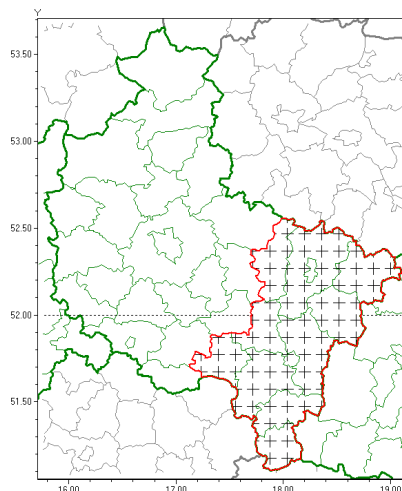

### Zasięg komunikatu w województwie

Oblodzenie

### **Komunikat meteorologiczny z godz. 05:51 dnia 12.12.2018**

<b>Nazwa biura</b>	IMGW-PIB Biuro Prognoz Meteorologicznych Oddział w Poznaniu
<b>Zjawiska</b>	Oblodzenie
<b>Obszar</b>	województwo wielkopolskie powiaty: kaliski, Kalisz, kpiński, kolski, Konin, koniński, krotoszyński, ostrowski, ostreszowski, pleszewski, słupecki, turecki
<b>Sytuacja meteorologiczna</b>	O godz. 5 temperatura powietrza wyniosła ok. 0°C, przy gruncie ok. 0°C. W dzień maksymalnie od 2°C do 3°C.
<b>Uwagi</b>	Komunikat przygotowany na podstawie danych z systemów teledetekcji atmosfery oraz sieci pomiarowo-obszernych IMGW-PIB. Lokalnie zjawiska mogą mieć inny przebieg niż opisany.
<b>Dyrektor synoptyk IMGW-PIB</b>	Przemysław Szrama
<b>Godzina i data wydania</b>	godz. 05:51 dnia 12.12.2018