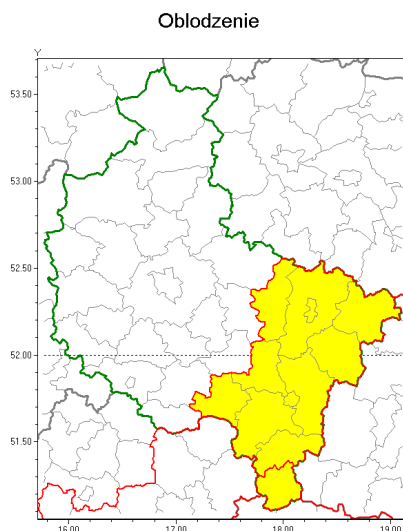

Zasięg ostrzeżenia w województwie

Ostrzeżenie meteorologiczne Nr 28

Nazwa biura	IMGW-PIB Biuro Prognoz Meteorologicznych Oddział w Poznaniu
Zjawisko/stopień zagrożenia	Oblodzenie/ 1
Obszar	województwo wielkopolskie powiat kpiński
Ważność	od godz. 00:00 dnia 12.12.2018 do godz. 09:00 dnia 12.12.2018
Przebieg	Prognozuje się zamarzanie mokrej nawierzchni dróg i chodników po opadach deszczu, deszczu ze mrogiem i mokrego mrogu. Temperatura minimalna od -1°C do 0°C, temperatura przy gruncie od -4°C do -2°C.
Prawdopodobieństwo wystąpienia zjawiska(%)	80%
Uwagi	Brak.
Dyrektor synoptyk IMGW-PIB	Przemysław Szrama
Godzina i data wydania	godz. 13:28 dnia 11.12.2018
SMS	IMGW-PIB OSTRZEŻENIE: OBLODZENIE/1 wielkopolskie/kpiński od 00:00/12.12 do 09:00/12.12.2018 temp. min. od -1 st.C do 0 st.C, przy gruncie do -4 st.C, lisko.