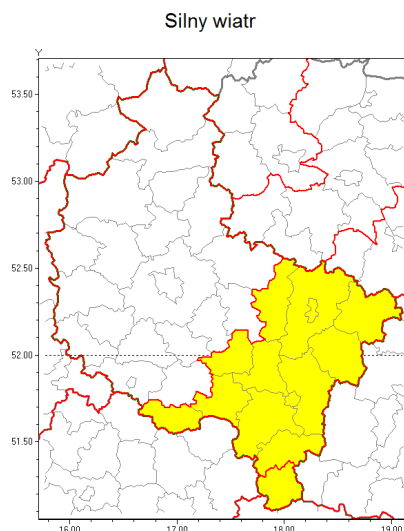

Zasięg ostrzeżenia w województwie

Ostrzeżenie meteorologiczne Nr 21

Nazwa biura	IMGW-PIB Biuro Prognoz Meteorologicznych Oddział w Poznaniu
Zjawisko/stopień zagrożenia	Silny wiatr/ 1
Obszar	województwo wielkopolskie powiat kpiński
Ważność	od godz. 21:00 dnia 21.09.2018 do godz. 24:00 dnia 21.09.2018
Przebieg	Przewiduje się przejściowe wystąpienie, podczas przechodzenia chłodnego frontu atmosferycznego, silnego wiatru o średniej prędkości od 25 km/h do 35 km/h, w porywach od 70 km/h do 85 km/h, z południowego zachodu i zachodu. Lokalnie niewykluczone krótkotrwałe burze.
Prawdopodobieństwo wystąpienia zjawiska(%)	90%
Uwagi	Brak.
Dyrektor synoptyk IMGW-PIB	Barbara Wrzesińska
Godzina i data wydania	godz. 13:26 dnia 21.09.2018
SMS	IMGW-PIB OSTRZEŻENIE: WIATR/1 wielkopolskie/kpiński od 21:00/21.09 do 24:00/21.09.2018 prędkość do 35 km/h, porywy do 85 km/h, SW i W.
Opracowanie niniejsze i jego format, jako przedmiot prawa autorskiego podlega ochronie prawnej, zgodnie z przepisami ustawy z dnia 4 lutego 1994r o prawie autorskim i prawach pokrewnych (dz. U. z 2006 r. Nr 90, poz. 631 z późn. zm.). Wszelkie dalsze udostępnianie, rozpowszechnianie (przedruk, kopiowanie, wiadomości sms) jest dozwolone wyłącznie w formie dosłownej z bezwzględnym wskazaniem źródła informacji tj. IMGW-PIB.	