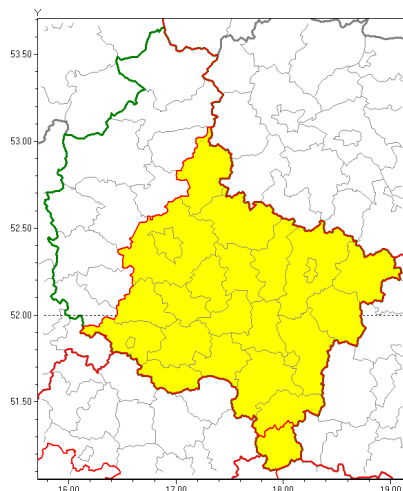

### Zasięg ostrzeżenia w województwie

Burze z gradem

### Ostrzeżenie meteorologiczne Nr 20

<b>Nazwa biura</b>	IMGW-PIB Biuro Prognoz Meteorologicznych Oddział w Poznaniu
<b>Zjawisko/stopień zagrożenia</b>	Burze z gradem/ 1
<b>Obszar</b>	województwo wielkopolskie <b>powiat kpiński</b>
<b>Ważność</b>	od godz. 15:00 dnia 24.08.2018 do godz. 01:00 dnia 25.08.2018
<b>Przebieg</b>	Prognozuje się wystąpienie burz z opadami deszczu miejscami od 20 mm do 30 mm, lokalnie do 40 mm oraz porywami wiatru do 90 km/h. Miejscami może liwy grad.
<b>Prawdopodobieństwo wystąpienia zjawiska(%)</b>	85%
<b>Uwagi</b>	Brak.
<b>Dyrektor synoptyk IMGW-PIB</b>	Leszek Szaradowski
<b>Godzina i data wydania</b>	godz. 09:55 dnia 24.08.2018
<b>SMS</b>	IMGW-PIB OSTRZEŻENIE: BURZE Z GRADEM/1 wielkopolskie/kpiński od 15:00/24.08 do 01:00/25.08.2018 deszcz 40 mm, porywy 90 km/h.