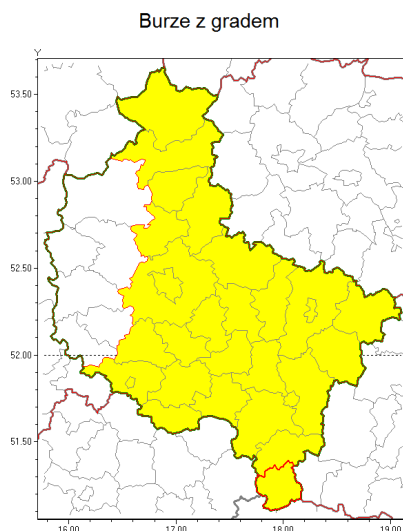

### Zasięg ostrzeżenia w województwie

### Ostrzeżenie meteorologiczne Nr 16

<b>Nazwa biura</b>	IMGW-PIB Biuro Prognoz Meteorologicznych Oddział w Poznaniu
<b>Zjawisko/stopień zagrożenia</b>	Burze z gradem/ 1
<b>Obszar</b>	województwo wielkopolskie <b>powiat kpiński</b>
<b>Ważność</b>	od godz. 12:00 dnia 30.07.2018 do godz. 24:00 dnia 30.07.2018
<b>Przebieg</b>	Prognozuje się wystąpienie burz z opadami deszczu miejscami od 20 mm do 30 mm, lokalnie do 40 mm oraz porywami wiatru do 80 km/h. Miejscami może liwy grad.
<b>Prawdopodobieństwo wystąpienia zjawiska(%)</b>	80%
<b>Uwagi</b>	Brak.
<b>Dyrektor synoptyk IMGW-PIB</b>	Piotr Szewczak
<b>Godzina i data wydania</b>	godz. 09:06 dnia 30.07.2018
<b>SMS</b>	IMGW-PIB OSTRZEŻENIE: BURZE Z GRADEM/1 wielkopolskie/kpiński od 12:00/30.07 do 24:00/30.07.2018 deszcz 40 mm, porywy 80 km/h.