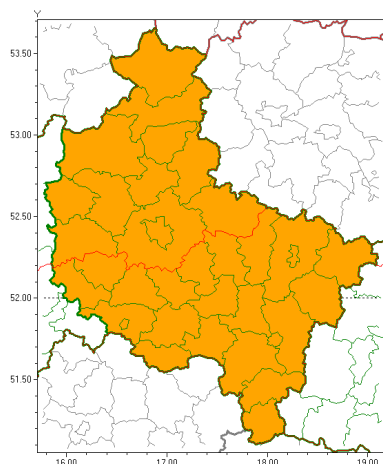

### Zasięg ostrzeżeń w województwie

Upał  
2018-07-27 10:04

Burze z gradem  
2018-07-27 10:04

**WOJEWÓDZTWO WIELKOPOLSKIE**  
**OSTRZEŻENIA METEOROLOGICZNE ZBIORCZO NR 22**  
**WYKAZ OBSZARÓW ZUCIANYCH OSTRZEŻENIAMI**  
**o godz. 10:04 dnia 27.07.2018**

Zjawisko/Stopień zagrożenia	Upał/2
Obszar	powiaty: chodzieski, czarnkowsko-trzcianecki, gnieźnieński, gostyński, grodziski, jarociński, kaliski, Kalisz, kępicki, kolski, Konin, koniński, kościański, krotoszyński, leszczyński, Leszno, międzybuzki, nowotomyski, obornicki, ostrowski, ostrzeszowski, pilski, pleszewski, Poznań, poznański, rawicki, słupecki, szamotulski, redziński, remski, turecki, wągrowiecki, wolsztyński, wrzesiński, złotowski
Ważność	od godz. 14:00 dnia 26.07.2018 do godz. 20:00 dnia 28.07.2018
Prawdopodobieństwo	80%
Przebieg	Prognozuje się upał. Temperatura maksymalna w dzień od 29°C do 32°C. Temperatura minimalna w nocy od 18°C do 21°C.
SMS	IMGW-PIB OSTRZEŻENIA: UPAŁ/2 wielkopolskie (wszystkie powiaty) od 14:00/26.07 do 20:00/28.07.2018 temp. maks 32st, temp min 18st. Dotyczy powiatów: wszystkie powiaty.
RSO	Woj. wielkopolskie (wszystkie powiaty), IMGW-PIB wydał ostrzeżenia drugiego stopnia o upałach
Zjawisko/Stopień zagrożenia	Burze z gradem/1
Obszar	powiaty: gostyński, grodziski, jarociński, kaliski, Kalisz, kępicki, kolski, Konin, koniński, kościański, krotoszyński, leszczyński, Leszno, ostrowski, ostrzeszowski, pleszewski, rawicki, słupecki, redziński, remski, turecki, wolsztyński, wrzesiński
Ważność	od godz. 14:00 dnia 27.07.2018 do godz. 21:00 dnia 27.07.2018