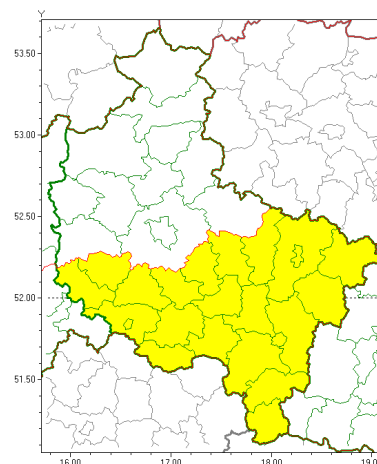

### Zasięg ostrzeżeń w województwie

Upał  
2018-07-27 10:04

Burze z gradem  
2018-07-27 10:04

**WOJEWÓDZTWO WIELKOPOLSKIE**  
**OSTRZEŻENIA METEOROLOGICZNE ZBIORCZO NR 22**  
**WYKAZ OBSZARÓW ZUCIANYCH OSTRZEŻENIAMI**  
**o godz. 10:04 dnia 27.07.2018**

Zjawisko/Stopień zagrożenia	Upał/2
Obszar	powiaty: chodzieski, czarnkowsko-trzcianecki, gnieźnieński, gostyński, grodziski, jarociński, kaliski, Kalisz, kępicki, kolski, Konin, koniński, kościański, krotoszyński, leszczyński, Leszno, międzybuzki, nowotomyski, obornicki, ostrowski, ostrzeszowski, pilski, pleszewski, Poznań, poznański, rawicki, słupecki, szamotulski, redziński, remski, turecki, wągrowiecki, wolsztyński, wrzesiński, złotowski
Ważność	od godz. 14:00 dnia 26.07.2018 do godz. 20:00 dnia 28.07.2018
Prawdopodobieństwo	80%
Przebieg	Prognozuje się upał. Temperatura maksymalna w dzień od 29°C do 32°C. Temperatura minimalna w nocy od 18°C do 21°C.
SMS	IMGW-PIB OSTRZEŻENIA: UPAŁ/2 wielkopolskie (wszystkie powiaty) od 14:00/26.07 do 20:00/28.07.2018 temp. maks 32st, temp min 18st. Dotyczy powiatów: wszystkie powiaty.
RSO	Woj. wielkopolskie (wszystkie powiaty), IMGW-PIB wydał ostrzeżenia drugiego stopnia o upałach
Zjawisko/Stopień zagrożenia	Burze z gradem/1
Obszar	powiaty: gostyński, grodziski, jarociński, kaliski, Kalisz, kępicki, kolski, Konin, koniński, kościański, krotoszyński, leszczyński, Leszno, ostrowski, ostrzeszowski, pleszewski, rawicki, słupecki, redziński, remski, turecki, wolsztyński, wrzesiński
Ważność	od godz. 14:00 dnia 27.07.2018 do godz. 21:00 dnia 27.07.2018