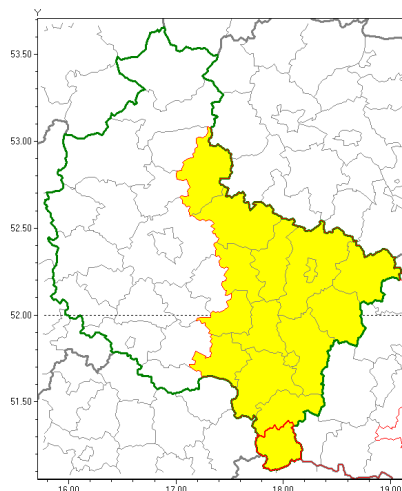

### Zasięg ostrzeżenia w województwie

Intensywne opady deszczu z burzami

### Ostrzeżenie meteorologiczne Nr 8

|  |   |
|--|---|
| <b>Nazwa biura</b>   | IMGW-PIB Biuro Prognoz Meteorologicznych Oddział w Poznaniu   |
| <b>Zjawisko/stopień zagrożenia</b>   | Intensywne opady deszczu z burzami/ 1   |
| <b>Obszar</b>  | województwo wielkopolskie <b>powiat kpiński</b>   |
| <b>Ważność</b>   | od godz. 11:00 dnia 16.07.2018 do godz. 02:00 dnia 17.07.2018   |
| <b>Przebieg</b>  | Prognozuje się wystąpienie opadów deszczu okresami o natężeniu umiarkowanym i silnym. Prognozowana wysokość opadów za okres ważności ostrzeżenia - miejscami od 20 mm do 35 mm, lokalnie do 50 mm. W trakcie opadów deszczu będzie występować burze z porywami wiatru do 70 km/h. |
| <b>Prawdopodobieństwo wystąpienia zjawiska(%)</b>  | 80%   |
| <b>Uwagi</b>   | Brak.   |
| <b>Dyrektor synoptyk IMGW-PIB</b>  | Piotr Szewczak  |
| <b>Godzina i data wydania</b>  | godz. 09:51 dnia 16.07.2018   |
| <b>SMS</b>   | IMGW-PIB OSTRZEŻENIE: DESZCZ i BURZE/1 wielkopolskie/kpiński od 11:00/16.07 do 02:00/17.07.2018 50 mm; porywy 70km/h  |
| Opracowanie niniejsze i jego format, jako przedmiot prawa autorskiego podlega ochronie prawnej, zgodnie z przepisami ustawy z dnia 4 lutego 1994r o prawie autorskim i prawach pokrewnych (dz. U. z 2006 r. Nr 90, poz. 631 z późn. zm.).<br>Wszelkie dalsze udostępnianie, rozpowszechnianie (przedruk, kopiowanie, wiadomości sms) jest dozwolone wyłącznie w formie dosłownej z bezwzględnym wskazaniem źródła informacji tj. IMGW-PIB. |   |