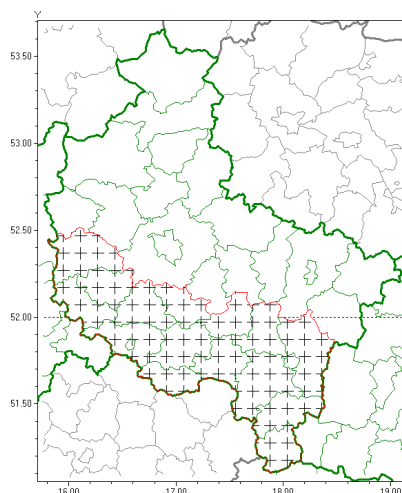

### Zasięg komunikatu w województwie

Burze z gradem

### **Komunikat meteorologiczny z godz. 15:14 dnia 13.07.2018**

<b>Nazwa biura</b>	IMGW-PIB Biuro Prognoz Meteorologicznych Oddział w Poznaniu
<b>Zjawiska</b>	Burze z gradem
<b>Obszar</b>	województwo wielkopolskie powiaty: gostyński, grodziski, jarociński, kaliski, Kalisz, kępno, krotoszyński, leszczyński, Leszno, nowotomyski, ostrowski, ostrowski, pleszewski, rawicki, remski, wolsztyński
<b>Sytuacja meteorologiczna</b>	We wskazanych powiatach południowej Wielkopolski wystąpiły zjawiska burzowe z przelotnymi opadami deszczu, których intensywność osiągnęła do 20 mm/1godz. Lokalnie zostały zaobserwowane opady gradu a porywy wiatru do 45 km/h. Strefa zjawisk powoli przemieszcza się na południowy-wschód.
<b>Uwagi</b>	Komunikat przygotowano na podstawie danych z systemów teledetekcji atmosfery oraz sieci pomiarowo-obszernych IMGW-PIB. Lokalnie zjawiska mogą mieć inny przebieg niż opisany.
<b>Dyrektor synoptyk IMGW-PIB</b>	Lech Buchert
<b>Godzina i data wydania</b>	godz. 15:14 dnia 13.07.2018