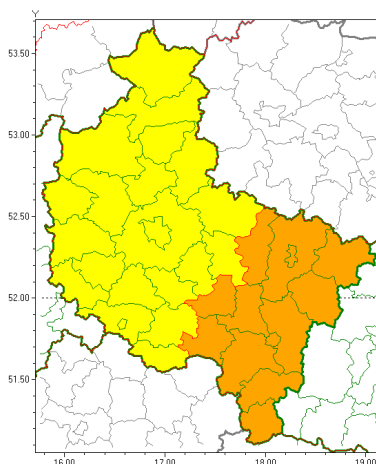

### Zasięg ostrzeżeń w województwie

Burze z gradem  
2018-06-21 07:41

**WOJEWÓDZTWO WIELKOPOLSKIE**  
**OSTRZEŻENIA METEOROLOGICZNE ZBIORCZO NR 1**  
**WYKAZ OBSZARÓW ZUCIANYCH OSTRZEŻENIAMI**  
**o godz. 07:41 dnia 21.06.2018**

<b>Zjawisko/Stopień zagrożenia</b>	Burze z gradem/1
<b>Obszar</b>	powiaty: chodzieski, czarnkowsko-trzcianecki, gnieźnieński, gostyński, grodziski, kościański, leszczyński, Leszno, międzybuzki, nowotomyski, obornicki, pilski, Poznań, poznański, rawicki, szamotulski, średzki, remski, wągrowiecki, wolsztyński, wrzesiński, złotowski
<b>Ważność</b>	od godz. 14:00 dnia 21.06.2018 do godz. 19:00 dnia 21.06.2018
<b>Prawdopodobieństwo</b>	80%
<b>Przebieg</b>	Prognozuje się wystąpienie burz z opadami deszczu miejscami od 20 mm do 30 mm oraz porywami wiatru do 85 km/h. Miejscami możliwy grad.
<b>SMS/RSO</b>	Woj. wielkopolskie (22 powiatów), IMGW-PIB wydał ostrzeżenie pierwszego stopnia o burzach z gradem
<b>Zjawisko/Stopień zagrożenia</b>	Burze z gradem/2
<b>Obszar</b>	powiaty: jarociński, kaliski, Kalisz, kępicki, kolski, Konin, koniński, krotoszyński, ostrowski, ostrzeszowski, pleszewski, śłupecki, turecki
<b>Ważność</b>	od godz. 16:00 dnia 21.06.2018 do godz. 23:00 dnia 21.06.2018
<b>Prawdopodobieństwo</b>	80%
<b>Przebieg</b>	Prognozuje się wystąpienie burz z opadami deszczu miejscami od 20 mm do 30 mm oraz porywami wiatru do 90 km/h, lokalnie 100 km/h. Miejscami grad.